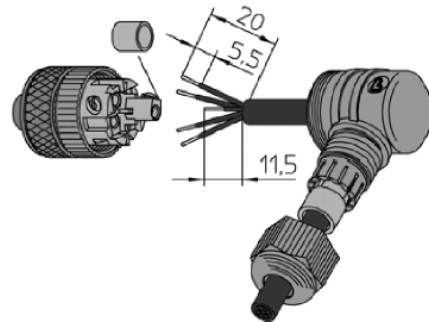

CV12 / 0B-00B