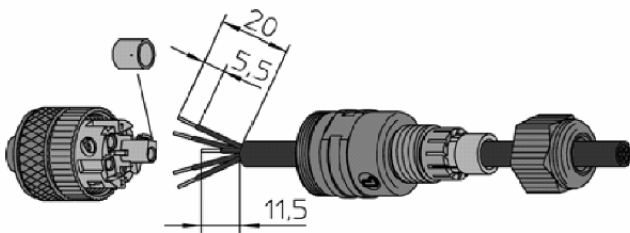

CV12 / 0B-00A