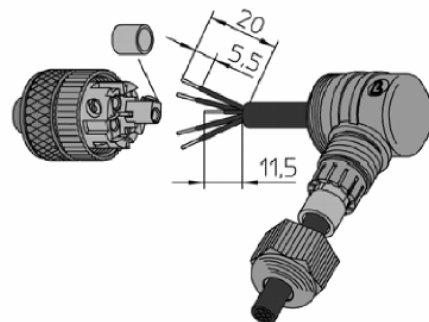

CV12 / 0B-00B