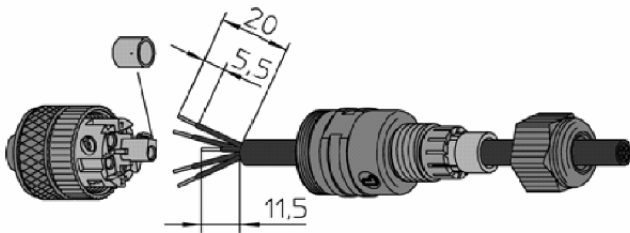

Micro Detectors

Strada S.Caterina, 235 - 41100 Modena Italy
Tel. +39 059 420411 Fax +39 059 253973
www.microdetectors.com
microdetectors@microdetectors.com

Serie CV12 / CV12 Series
Connettori maschi volanti M12 serie CV12
M12 plug male connectors CV12 series

Contatti con connessione a vite per cavi con sezione fino a 0,75 mmq. Pressacavo per cavi con diametro esterno da 3 a 6,5 mm.
Metal-knurled nut, cross section up to 0.75 sq mm, with one cable intake for round cables from 3 to 6,5 mm.

CV12 / 0B-00A